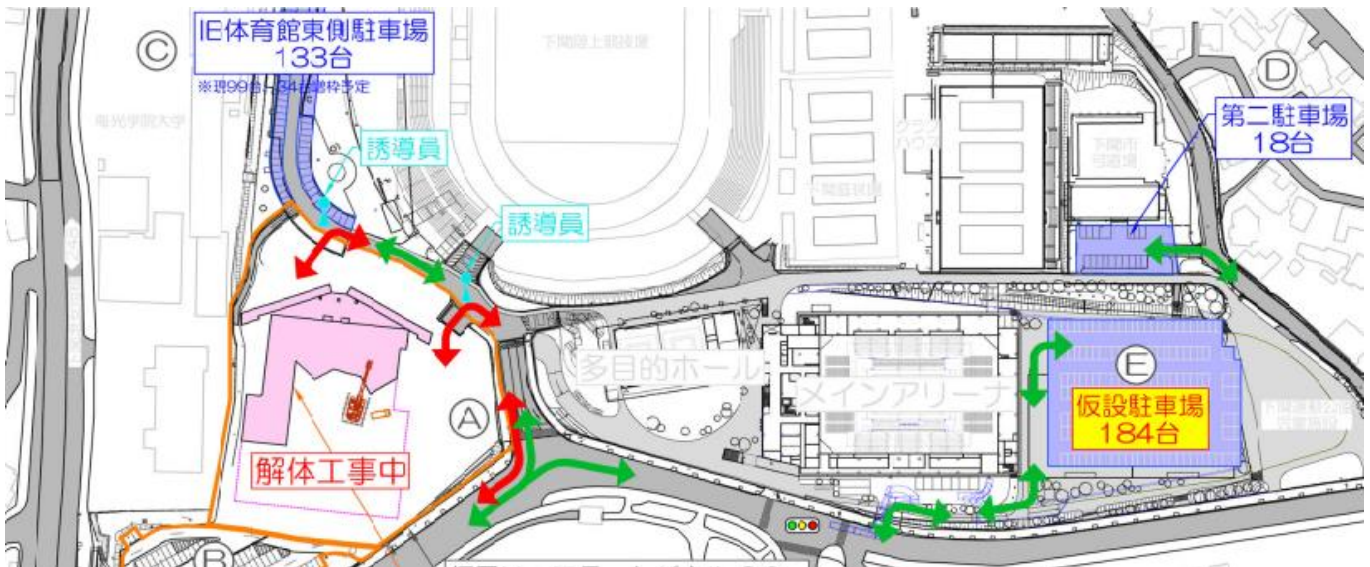

旧体育館横の駐車場 閉鎖について

2024年9月より、旧体育館横の駐車場は、体育館解体工事の為に閉鎖いたしますので、**仮設駐車場**・陸上競技場前・弓道場前の駐車場をご利用ください。

【2024年9月～2025年2月まで】

※2025年2月～3月の駐車場は変更いたします。

※2025年4月 ゲート付きの駐車場完成 (旧体育館跡及び陸上競技場前・弓道場前)

仮設駐車場入口の案内 (右折での入出庫は禁止)

工事期間中は、駐車可能台数が減り、皆さまには大変ご不便をおかけいたします。

大会・イベント開催日は駐車場が満車になる恐れがございますので、予めご了承ください。

満車の場合は下関駅周辺などのパーキングにご駐車いただき、徒歩またはバスをご利用のうえお越しください。

近隣の施設や店舗駐車場には停めないよう、お願い申し上げます。