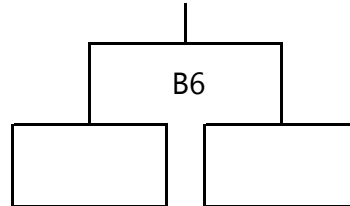

予選リーグB

	IDB	V-powers	レインボー	順位
IDB				
V-powers	B1			
レインボー	B7	B4		

2日目

優勝

3位

高学年女子の部

1日目

予選リーグA

	レインボー	HC下関	下松Jr	順位
レインボー				
HC下関	A3			
下松Jr	A9	A6		

予選リーグB

	Little Guts	岩国WEST	IDB	順位
Little Guts				
岩国WEST	B3			
IDB	B9	B6		

2日目

優勝

3位

低学年の部

1日目