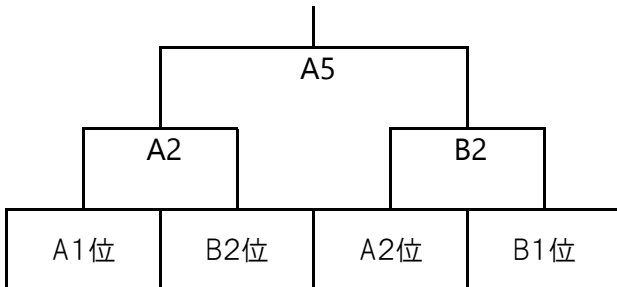

予選リーグB

	IDB	V-powers	レインボー	順位
IDB				
V-powers	B1			
レインボー	B7	B4		

2日目

優勝

3位

高学年女子の部

1日目

予選リーグA

	レインボー	HC下関	下松Jr	順位
レインボー				
HC下関	A3			
下松Jr	A9	A6		

予選リーグB

	Little Guts	岩国WEST	IDB	順位
Little Guts				
岩国WEST	B3			
IDB	B9	B6		

2日目

優勝

3位

低学年の部

1日目