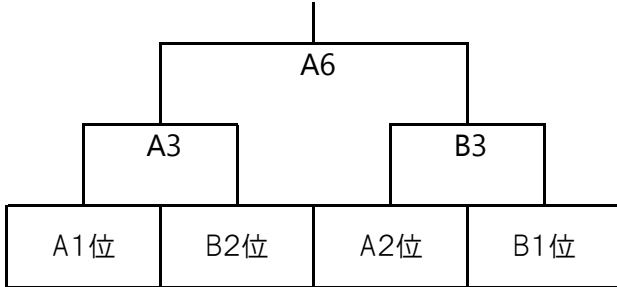

第40回山口県小学生ハンドボール大会 兼 第2回カンコー小学生ハンドボール大会

期日：令和4年11月19(土)・26日(土)

主催：山口県ハンドボール協会小学生連盟

会場：周南キリンビバレッジ(2面)

高学年男子の部

1日目

予選リーグA

	Little Guts	岩国WEST	下松Jr	順位
Little Guts				
岩国WEST	A1			
下松Jr	A7	A4		

予選リーグB

	IDB	V-powers	レインボー	順位
IDB				
V-powers	B1			
レインボー	B7	B4		

2日目

優勝

3位

高学年女子の部

1日目

予選リーグA