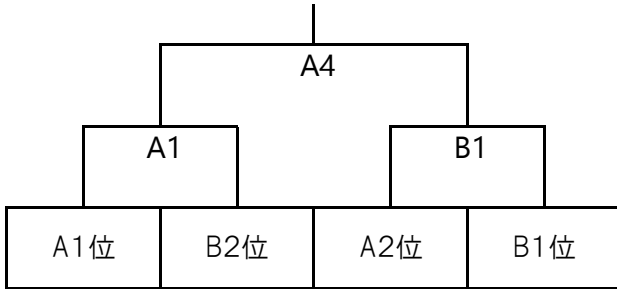

	レインボー	HC下関	下松Jr	順位
レインボー				
HC下関	A3			
下松Jr	A9	A6		

予選リーグB

	Little Guts	岩国WEST	IDB	順位
Little Guts				
岩国WEST	B3			
IDB	B9	B6		

2日目

優勝

3位

低学年の部

1日目

予選リーグA

	レインボー	V-powers	IDB	順位
レインボー				
V-powers	A2			
IDB	A8	A5		

予選リーグA

	岩国WEST	下松Jr	Little Guts	順位
岩国WEST				
下松Jr	B2			
Little Guts	B8	B5		

2日目

優勝

3位

第40回山口県小学生ハンドボール大会